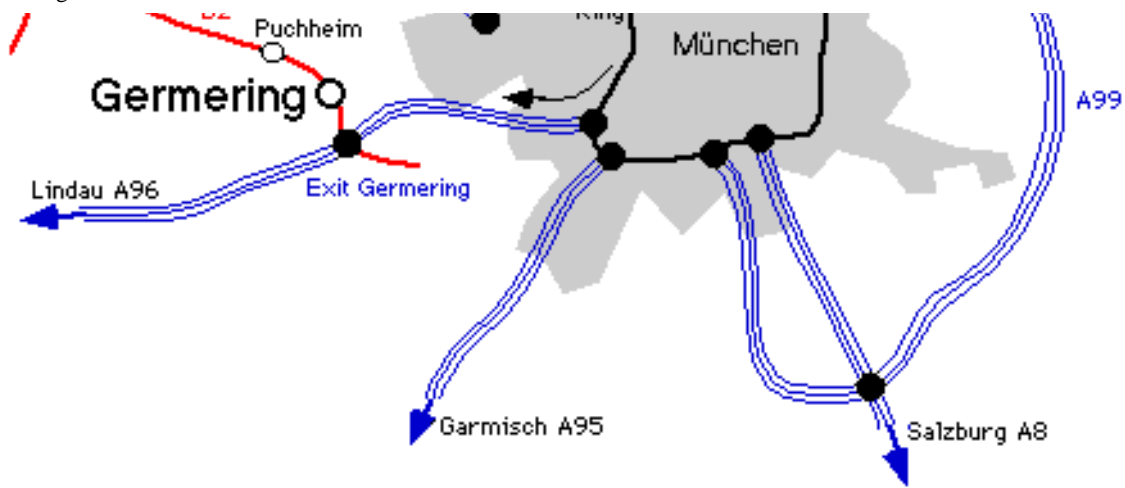

**Anfahrtsbeschreibung**

Detaillierte Anfahrsbeschreibung.

**A9 Nürnberg-München (auch A92 vom Münchener Franz-Josef-Strauss Flughafen)**

Sie folgen der Autobahn A9 bis zum Ende in München. Dort biegen Sie auf den Mittleren Ring ein (Richtung Stuttgart). Nun folgen Sie den Hinweisschildern zur Autobahn Lindau A96. Auf der Autobahn A96 fahren Sie bis zur Ausfahrt Germering/Unterpfaffenhofen. Nach Verlassen der Autobahn biegen Sie an der ersten Ampel nach rechts ab (Richtung Fürstenfeldbruck). Dieser Straße folgend biegen Sie nach ca. 1 km nach einer Unterführung links in Richtung Landsberg am Lech ab. Nach ca. 500 Metern sehen Sie auf der linken Seite die Germeringer Stadthalle und auf der rechten Seite einen Tengelmann-Supermarkt. Hier biegen Sie rechts in die Untere Bahnhofstraße ab und gleich wieder rechts in die Beethovenstraße. Dieser kurz folgend, biegen Sie die erste links in die Eugen-Papst-Straße ein und gleich wieder rechts in die Mozartstraße. Nach ca. 100 Metern auf der rechten Seite ist das Gebäude von GeBE Computer & Peripherie GmbH.

**A8 Stuttgart/Augsburg-München**

Sie biegen von der A8 an der Ausfahrt Dachau/Fürstenfeldbruck B471 ab. Nun folgen Sie den Hinweisschildern Richtung Fürstenfeldbruck und dann weiter Richtung B2 bis Germering. In Germering folgen Sie der B2 ca. 1 km und biegen dann nach rechts in Richtung Landsberg am Lech ab. Nach ca. 500 Metern sehen Sie auf der linken Seite die Germeringer Stadthalle und auf der rechten Seite einen Tengelmann-Supermarkt. Hier biegen Sie rechts in die Untere Bahnhofstraße ab und gleich wieder rechts in die Beethovenstraße. Dieser kurz folgend, biegen Sie die erste links in die Eugen-Papst-Straße ein und gleich wieder rechts in die Mozartstraße. Nach ca. 100 Metern auf der rechten Seite ist das Gebäude von GeBE Computer & Peripherie GmbH.