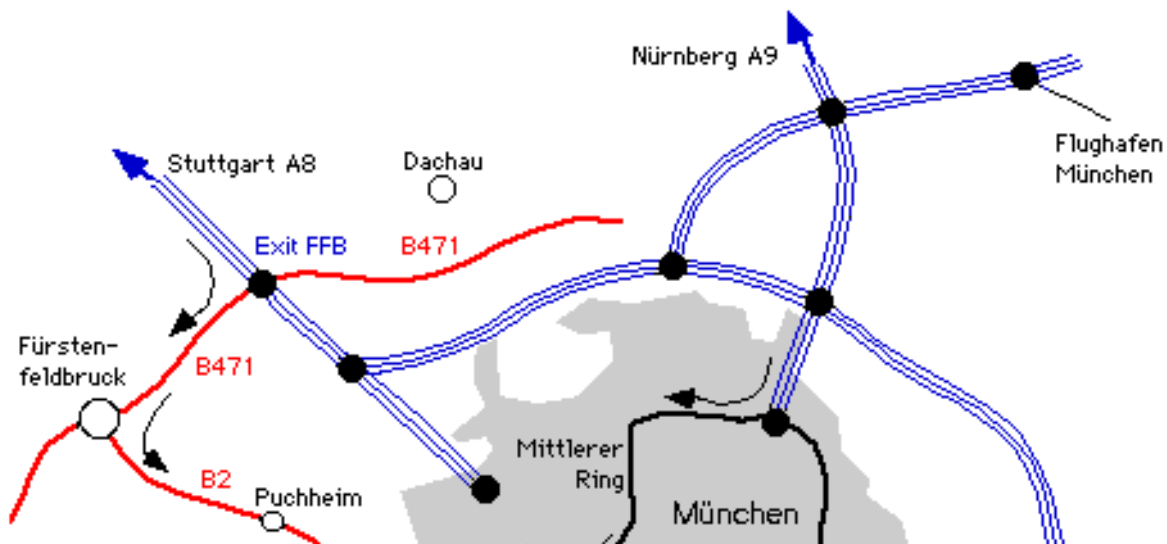

**Anfahrtsbeschreibung**

Detaillierte Anfahrsbeschreibung.

**A9 Nürnberg-München (auch A92 vom Münchener Franz-Josef-Strauss Flughafen)**

Sie folgen der Autobahn A9 bis zum Ende in München. Dort biegen Sie auf den Mittleren Ring ein (Richtung Stuttgart). Nun folgen Sie den Hinweisschildern zur Autobahn Lindau A96. Auf der Autobahn A96 fahren Sie bis zur Ausfahrt Germering/Unterpfaffenhofen. Nach Verlassen der Autobahn biegen Sie an der ersten Ampel nach rechts ab (Richtung Fürstenfeldbruck). Dieser Straße folgend biegen Sie nach ca. 1 km nach einer Unterführung links in Richtung Landsberg am Lech ab. Nach ca. 500 Metern sehen Sie auf der linken Seite die Germeringer Stadthalle und auf der rechten Seite einen Tengelmann-Supermarkt. Hier biegen Sie rechts in die Untere Bahnhofstraße ab und gleich wieder rechts in die Beethovenstraße. Dieser kurz folgend, biegen Sie die erste links in die Eugen-Papst-Straße ein und gleich wieder rechts in die Mozartstraße. Nach ca. 100 Metern auf der rechten Seite ist das Gebäude von GeBE Computer & Peripherie GmbH.

**A8 Stuttgart/Augsburg-München**

Sie biegen von der A8 an der Ausfahrt Dachau/Fürstenfeldbruck B471 ab. Nun folgen Sie den Hinweisschildern Richtung Fürstenfeldbruck und dann weiter Richtung B2 bis Germering. In Germering folgen Sie der B2 ca. 1 km und biegen dann nach rechts in Richtung Landsberg am Lech ab. Nach ca. 500 Metern sehen Sie auf der linken Seite die Germeringer Stadthalle und auf der rechten Seite einen Tengelmann-Supermarkt. Hier biegen Sie rechts in die Untere Bahnhofstraße ab und gleich wieder rechts in die Beethovenstraße. Dieser kurz folgend, biegen Sie die erste links in die Eugen-Papst-Straße ein und gleich wieder rechts in die Mozartstraße. Nach ca. 100 Metern auf der rechten Seite ist das Gebäude von GeBE Computer & Peripherie GmbH.