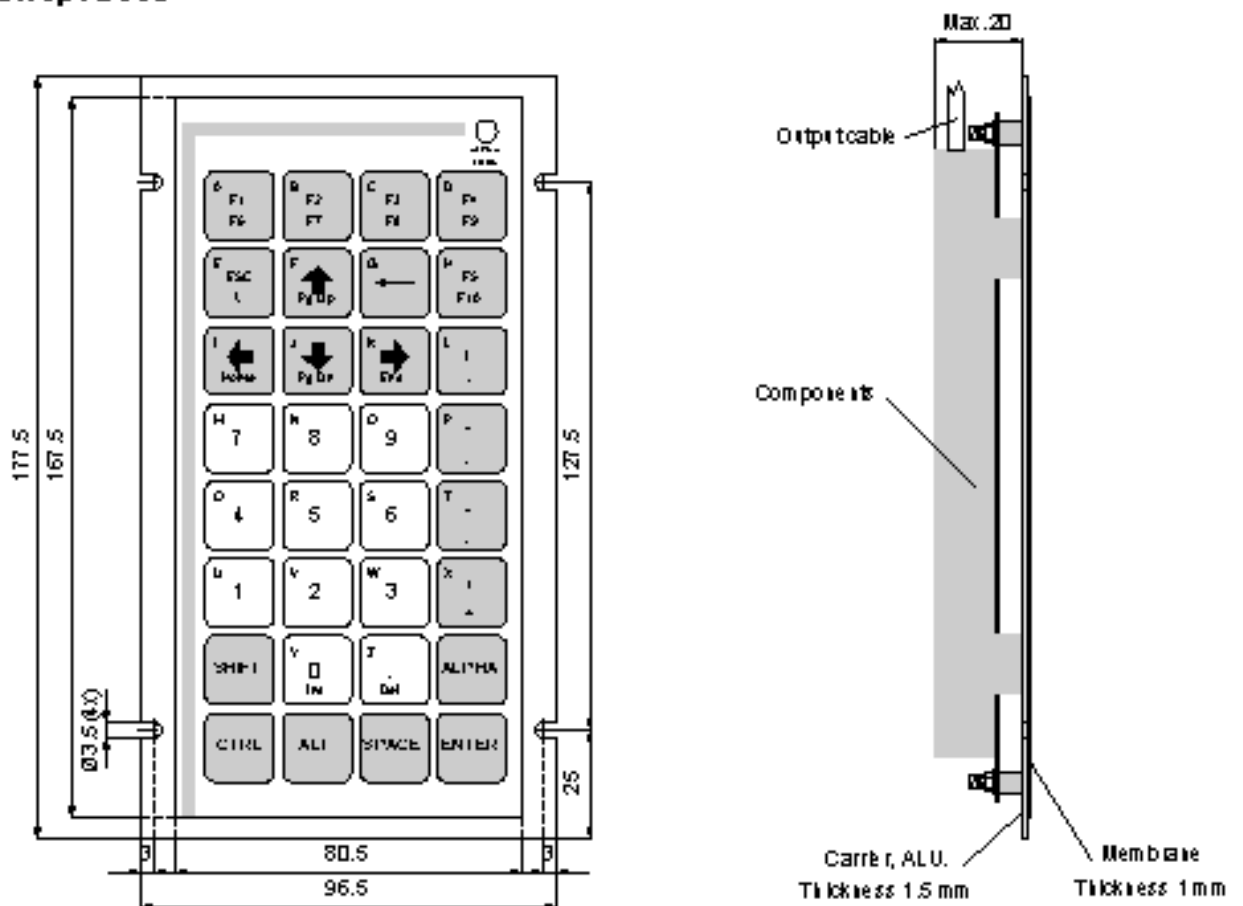

## KW-32 Frontplattenversion

Kompakt-Tastatur mit 32 Tasten,  
Schutzgrad IP65 frontseitig

## Beschreibung

Die KW-32 Serie ist frontseitig nach DIN [IP65](#) staub- und spritzwassergeschützt und bietet eine hohe Zuverlässigkeit auch in rauen, verschmutzten Umgebungen. Die Frontplattenversion ist für den Rückeinbau geeignet.

## KW1093 Frontplatte

#### Mechanische Daten

Abmaße:	177,5 x 96,5 mm
Gewicht:	0,3 kg
Schutzgrad:	<a href="#">IP65</a>
Farbe:	Computer-grau
Kabellänge:	180 cm