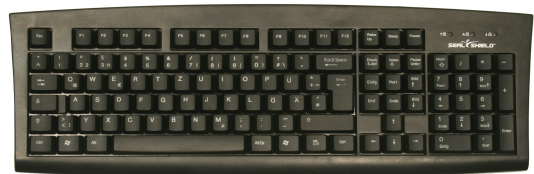

KWS-108 Hygienetastatur

Schutzgrad IP68 und spülmaschinenfest.

Beschreibung

Anwendungsgebiete

Diese Tastatur eignet sich besonders gut für den industriellen Einsatz, bei dem sowohl ein hoher Schutzgrad (IP/NEMA), als auch eine sehr gute Reinigungsmöglichkeit benötigt wird.

Besonderheiten:

- * Silver Seal Protection – antimikrobakterieller Kunststoff zur Reduzierung von Bakterienwachstum
- * 100% wasserdicht und spülmaschinenfest, mit Schutzkappe für USB Kabel
- * Plug and Play

KWS-108 Hygienetastatur

Technische Daten

Mechanische Daten

Gehäuse: Tischversion
 Gehäusematerial: Kunststoff
 Schutzgrad: IP68, NEMA4X
 Farbe: schwarz
 Abmaße: 458 x 163 x 25 mm
 Gewicht: 0,62 kg
 Kabellänge: 15 cm